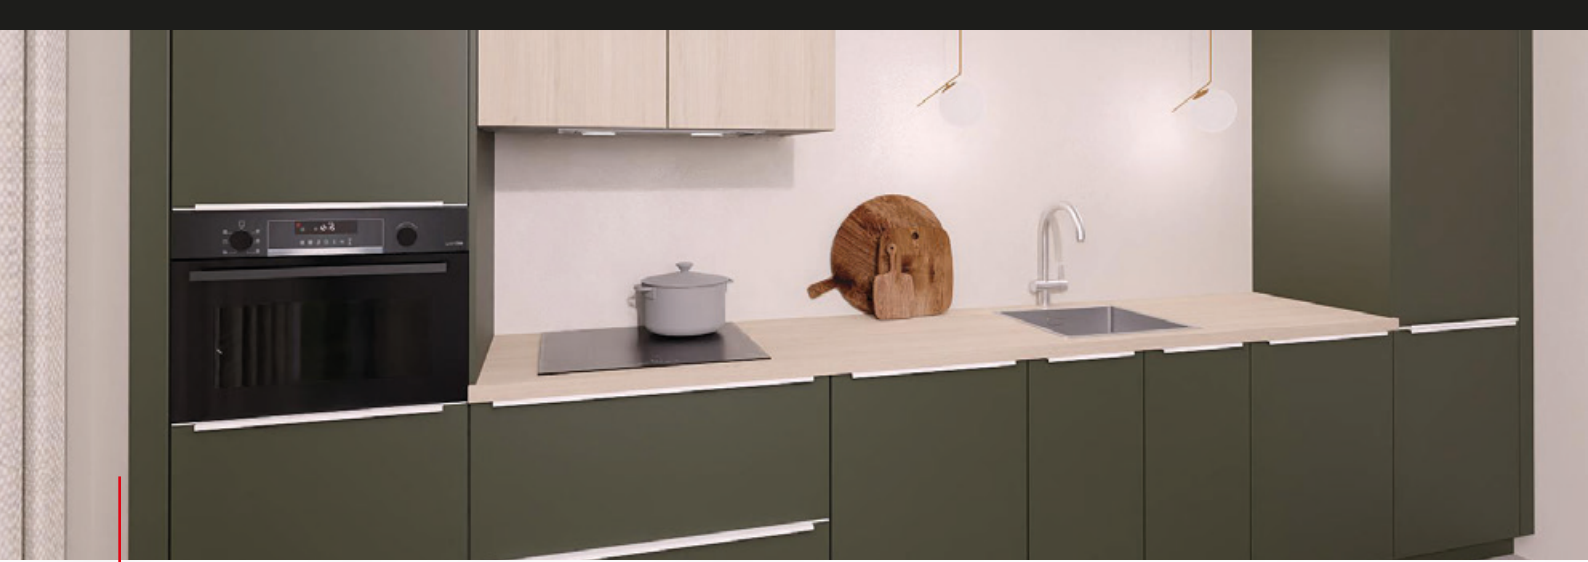

☎ 0548 - 515 055 | ✉ info@keukenvision.nl

KEUKENVOORSTEL

AMBITION

Deze keuken is ontworpen voor woningtype B

UW AMBITION KEUKEN

Een keuken ontworpen voor uw nieuwe woning.

De keuken op de vorige pagina is uitgewerkt om u een realistisch beeld te geven van hoe de ruimte in uw woning optimaal benut kan worden. De indeling, uitstraling en apparatuur zijn zorgvuldig gekozen om aan te sluiten bij het wooncomfort van een modern huishouden.