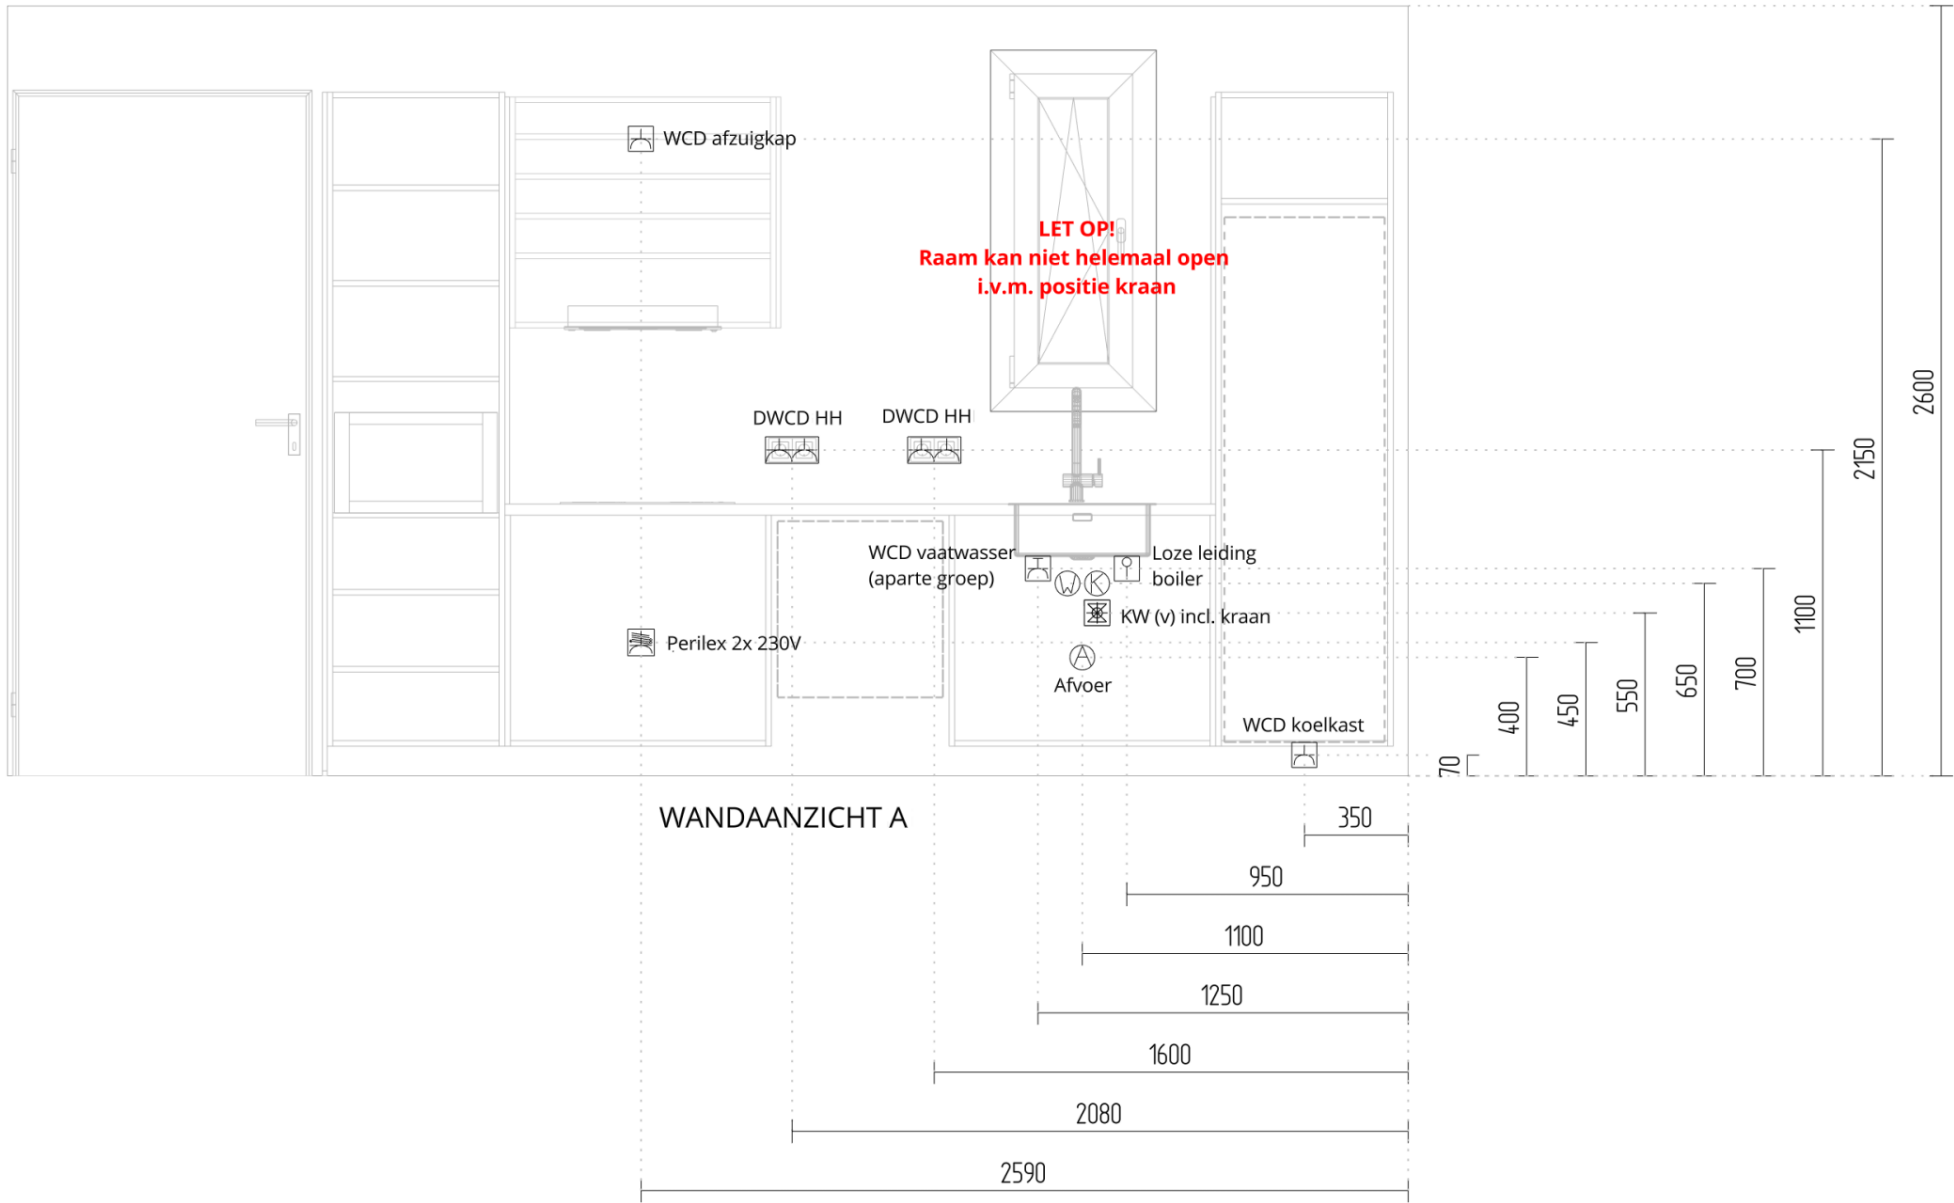

WANDAANZICHT A

LET OP!
Raam kan niet helemaal open i.v.m. positie kraan

WANDAANZICHT A

Deze tekening is een schets van de werkelijkheid en is bedoeld om een redelijk beeld te geven.
Aan de maatvoeringen kunnen geen rechten worden ontleend

Datum: 15-01-2026
0-Tekening
't Perenlaantje
Type: B

Bouwnummers getekend: 15, 18
Bouwnummers gespiegeld: -

Let op!
**Deze ruimte wordt verwarmd door vloerverwarming
uitgezonderd onder de keuken.**

KALKZANDSTEEN

WANDAANZICHT A

WANDAANZICHT A

LET OP!
Raam kan niet helemaal open i.v.m. positie kraan