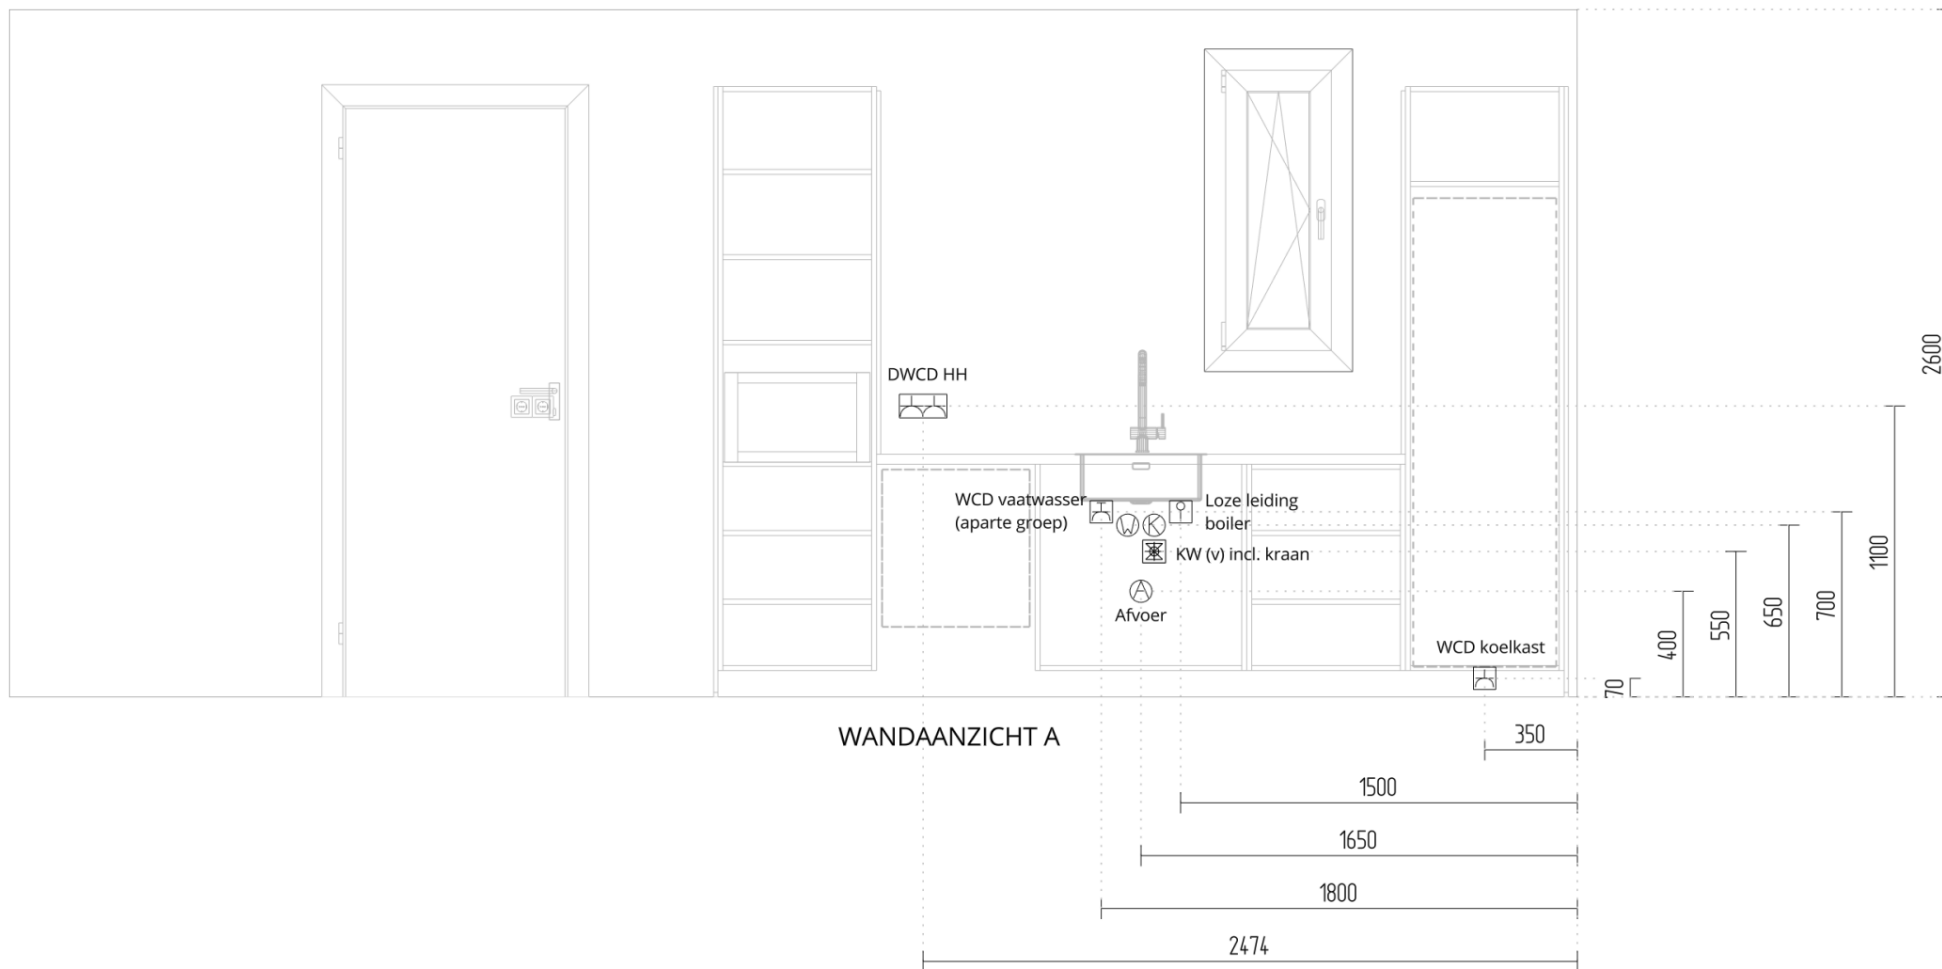

WANDAANZICHT A

LET OP!
Raam kan niet helemaal open i.v.m. positie kraan

WANDAANZICHT A

Deze tekening is een schets van de werkelijkheid en is bedoeld om een redelijk beeld te geven.
Aan de maatvoeringen kunnen geen rechten worden ontleend

Datum: 15-01-2026
0-Tekening
't Perenlaantje
Type: B

Bouwnummers getekend: 15, 18
Bouwnummers gespiegeld: -

Let op!
**Deze ruimte wordt verwarmd door vloerverwarming
uitgezonderd onder de keuken.**

KALKZANDSTEEN

WANDAANZICHT A

WANDAANZICHT A

LET OP!
Raam kan niet helemaal open i.v.m. positie kraan