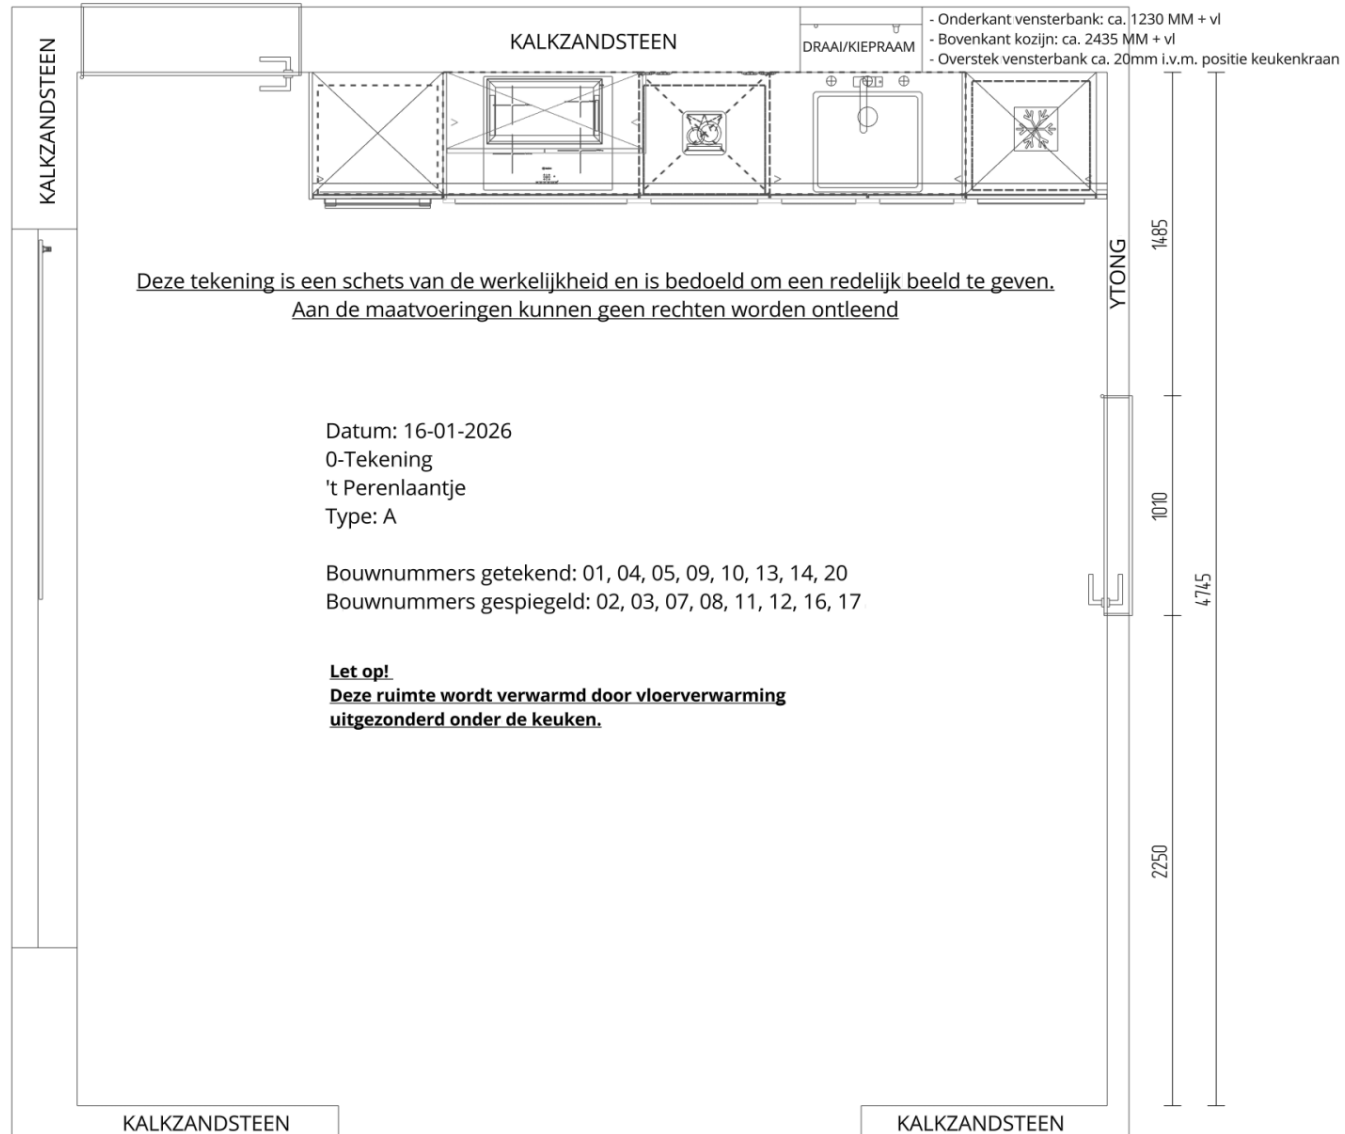

WANDAANZICHT A

LET OP!
Raam kan niet helemaal open i.v.m. positie kraan

WANDAANZICHT A

Deze tekening is een schets van de werkelijkheid en is bedoeld om een redelijk beeld te geven.
Aan de maatvoeringen kunnen geen rechten worden ontleend

Datum: 15-01-2026
0-Tekening
't Perenlaantje
Type: B

Bouwnummers getekend: 15, 18
Bouwnummers gespiegeld: -

Let op!
**Deze ruimte wordt verwarmd door vloerverwarming
uitgezonderd onder de keuken.**

KALKZANDSTEEN

WANDAANZICHT A

WANDAANZICHT A

LET OP!
Raam kan niet helemaal open i.v.m. positie kraan