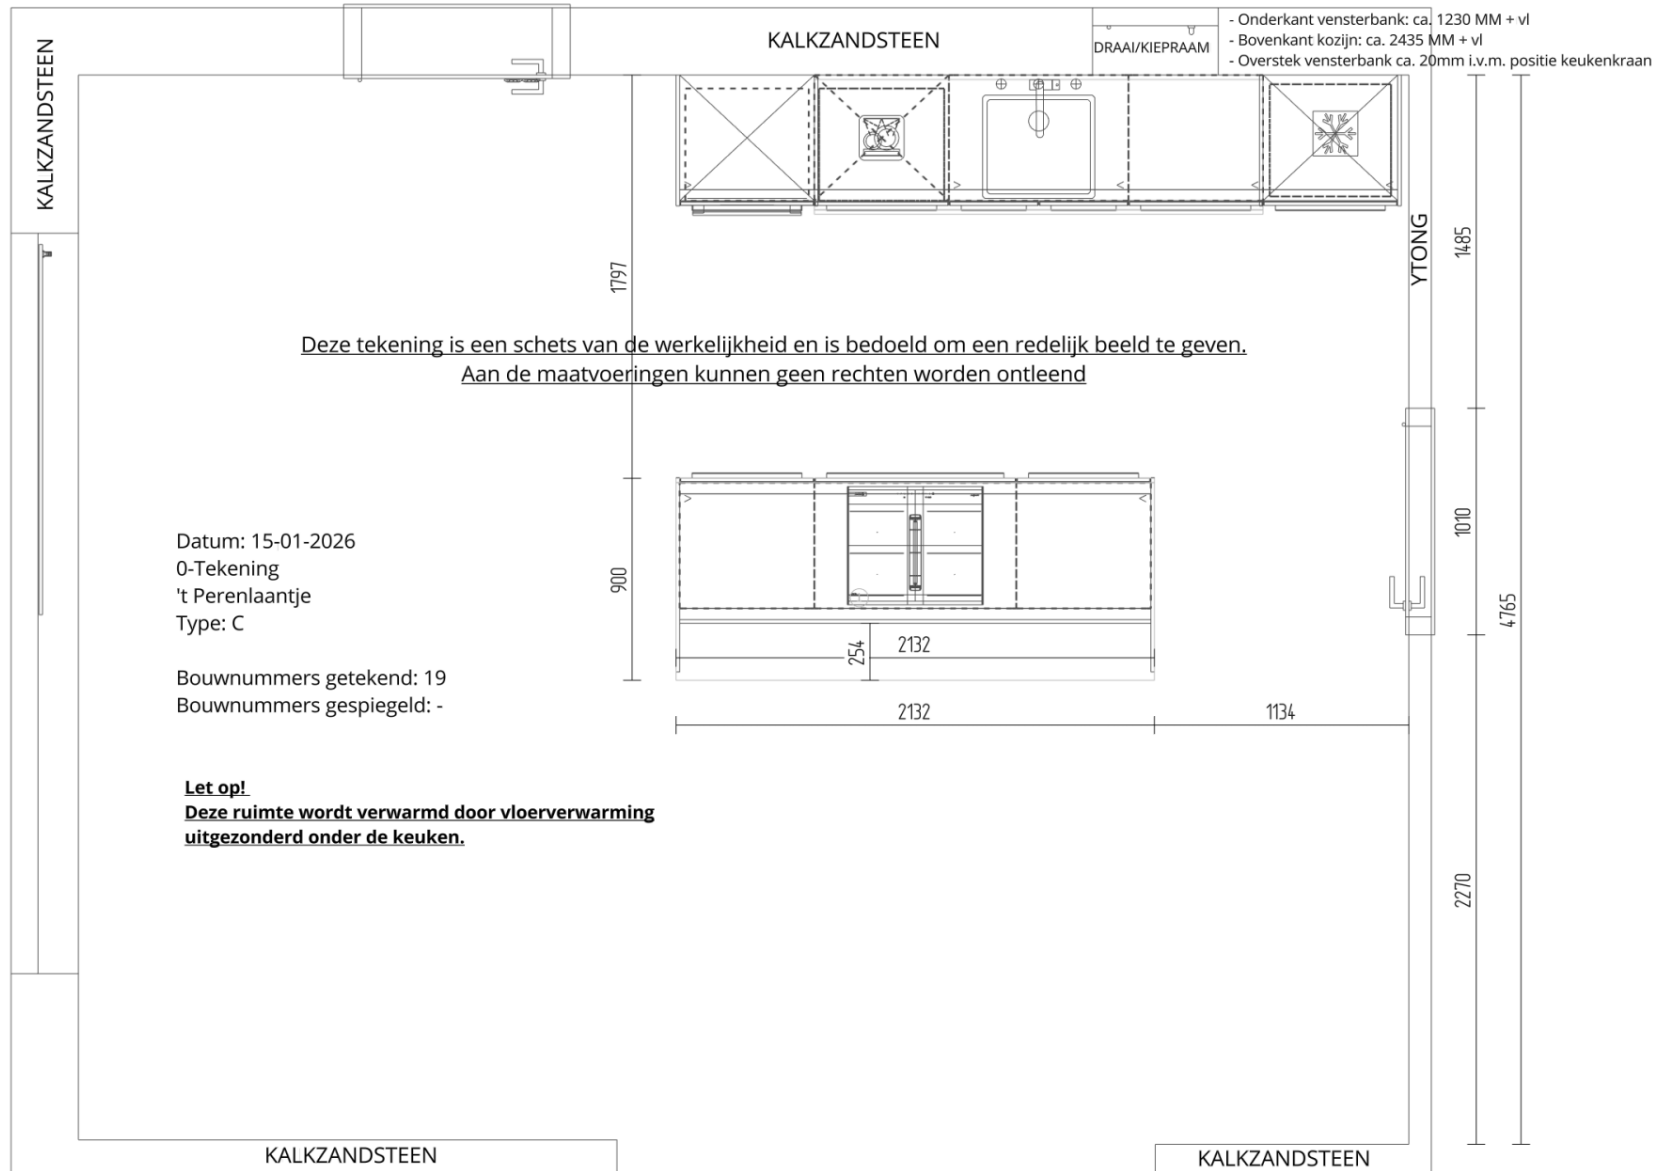

WANDAANZICHT A

LET OP!
Raam kan niet helemaal open i.v.m. positie kraan

WANDAANZICHT A

Deze tekening is een schets van de werkelijkheid en is bedoeld om een redelijk beeld te geven.
Aan de maatvoeringen kunnen geen rechten worden ontleend

Datum: 15-01-2026
0-Tekening
't Perenlaantje
Type: B

Bouwnummers getekend: 15, 18
Bouwnummers gespiegeld: -

Let op!
**Deze ruimte wordt verwarmd door vloerverwarming
uitgezonderd onder de keuken.**

KALKZANDSTEEN

WANDAANZICHT A

WANDAANZICHT A

LET OP!
Raam kan niet helemaal open i.v.m. positie kraan