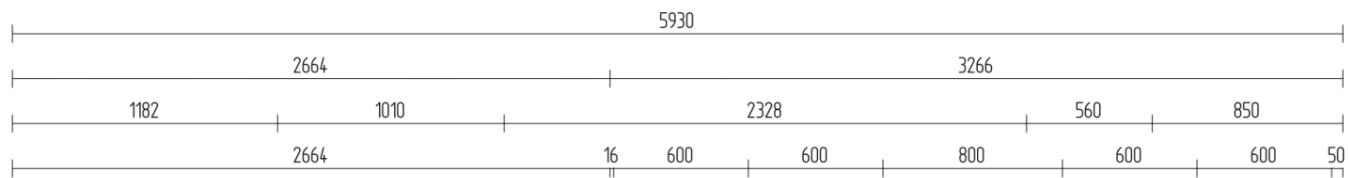

WANDAANZICHT A

LET OP!
Raam kan niet helemaal open i.v.m. positie kraan

WANDAANZICHT A

Deze tekening is een schets van de werkelijkheid en is bedoeld om een redelijk beeld te geven.
Aan de maatvoeringen kunnen geen rechten worden ontleend

Datum: 15-01-2026
0-Tekening
't Perenlaantje
Type: B

Bouwnummers getekend: 15, 18
Bouwnummers gespiegeld: -

Let op!
**Deze ruimte wordt verwarmd door vloerverwarming
uitgezonderd onder de keuken.**

KALKZANDSTEEN