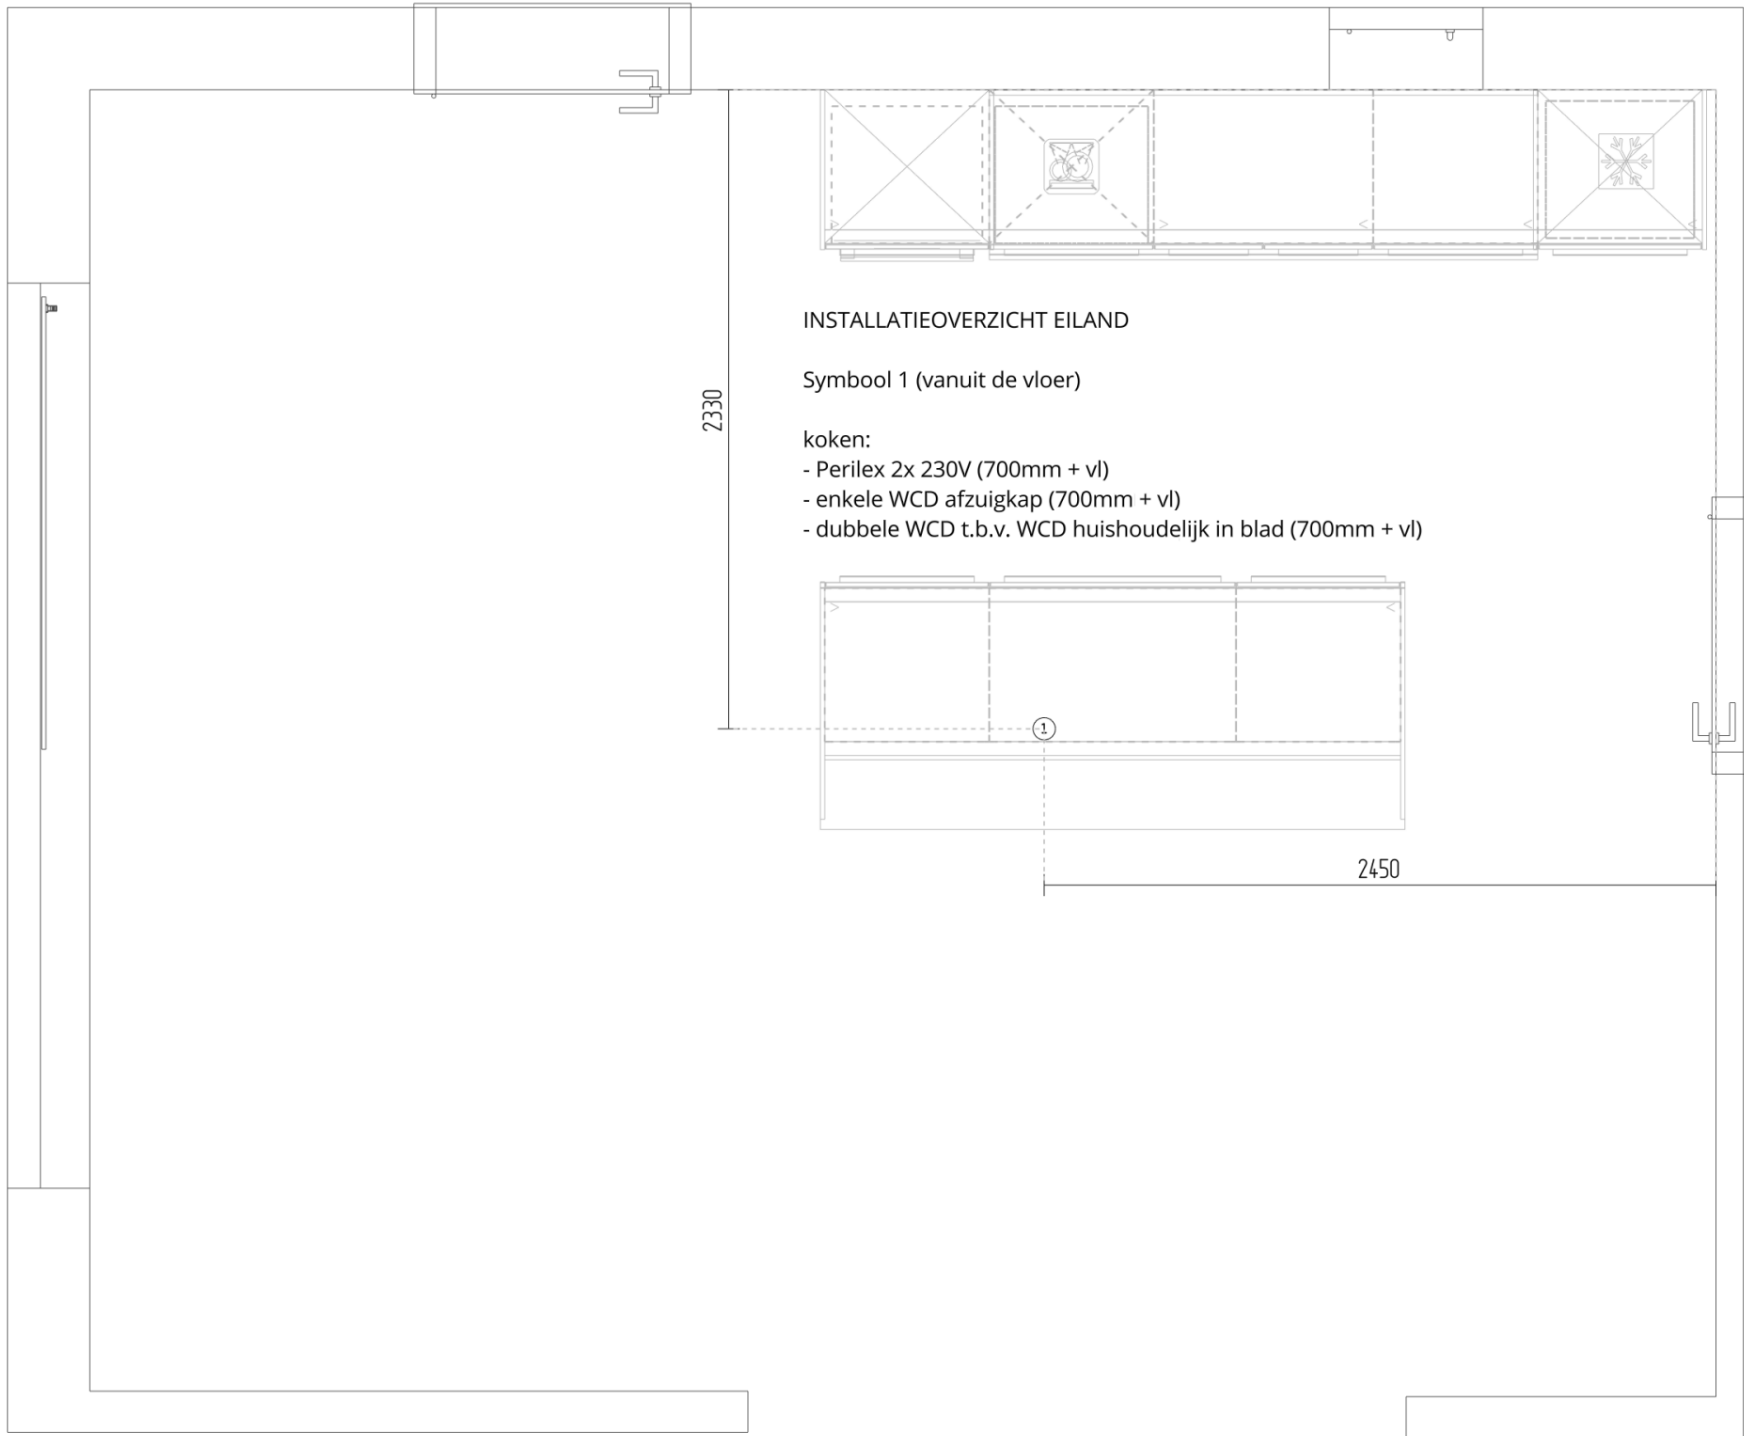

WANDAANZICHT A

LET OP!
Raam kan niet helemaal open i.v.m. positie kraan

WANDAANZICHT A

Deze tekening is een schets van de werkelijkheid en is bedoeld om een redelijk beeld te geven.
Aan de maatvoeringen kunnen geen rechten worden ontleend

Datum: 15-01-2026
0-Tekening
't Perenlaantje
Type: B

Bouwnummers getekend: 15, 18
Bouwnummers gespiegeld: -

Let op!
**Deze ruimte wordt verwarmd door vloerverwarming
uitgezonderd onder de keuken.**

KALKZANDSTEEN

WANDAANZICHT A

WANDAANZICHT A

LET OP!
Raam kan niet helemaal open i.v.m. positie kraan