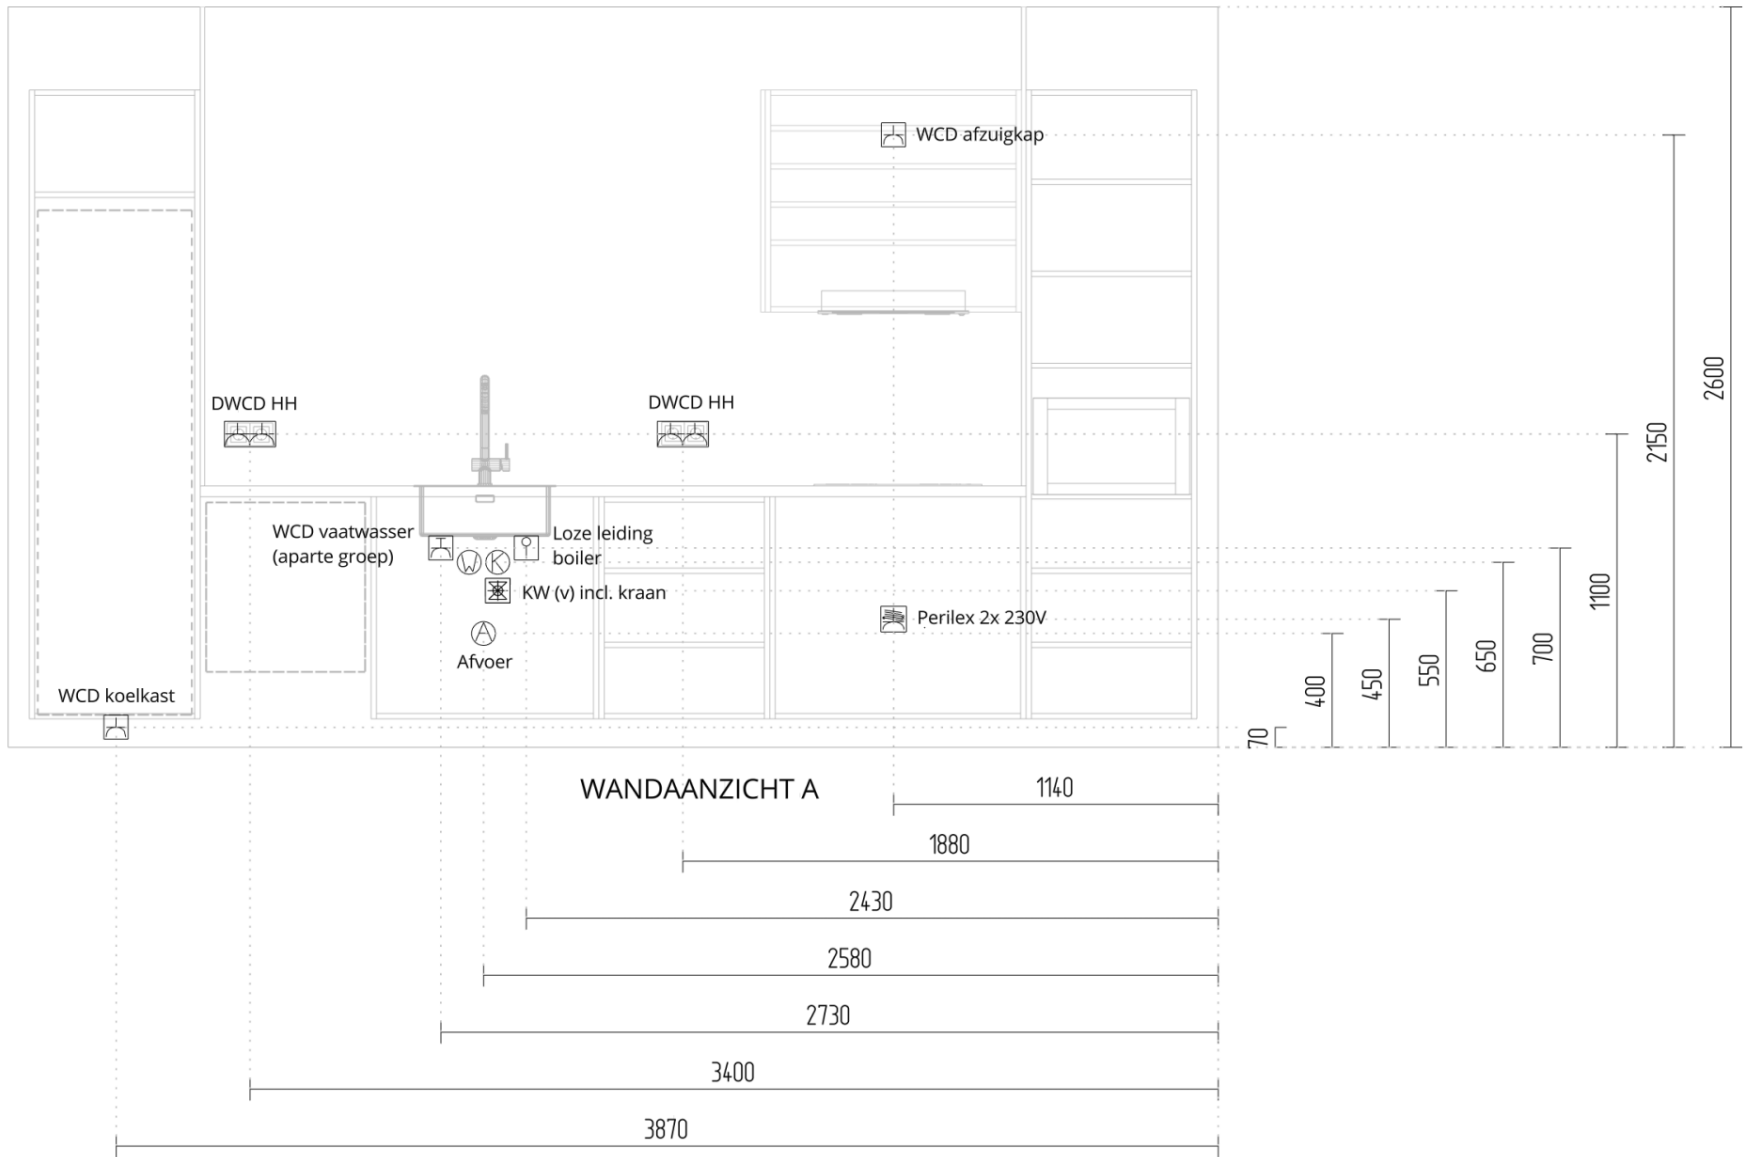

WANDAANZICHT A

LET OP!
Raam kan niet helemaal open i.v.m. positie kraan

WANDAANZICHT A

Deze tekening is een schets van de werkelijkheid en is bedoeld om een redelijk beeld te geven.
Aan de maatvoeringen kunnen geen rechten worden ontleend

Datum: 15-01-2026
0-Tekening
't Perenlaantje
Type: B

Bouwnummers getekend: 15, 18
Bouwnummers gespiegeld: -

Let op!
**Deze ruimte wordt verwarmd door vloerverwarming
uitgezonderd onder de keuken.**

KALKZANDSTEEN

WANDAANZICHT A

WANDAANZICHT A

LET OP!
Raam kan niet helemaal open i.v.m. positie kraan